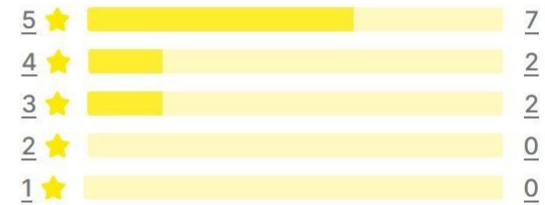

Outil de prêt secouru pour Koha

[Retirer](#)

851 Utilisateurs 11 Critiques 4,5 étoiles

Évaluez votre expérience

Captures d'écran