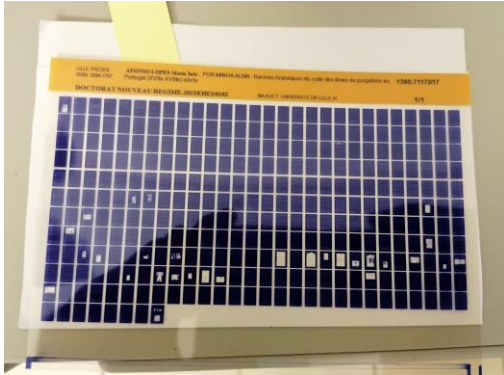

Microfiches / Microfilms

Où les trouver ?

1.Exemple de microfiche

2.Exemple de microfilm

Les microfiches et les lecteurs sont disponible dans le **local magasin 1**

Les microfilms et le lecteur sont disponible dans la **réserve EOI**

Les lecteurs et les supports sont disponibles uniquement sur place (emprutable une journée)

3.Emplacement des supports et des lecteurs au RDC de la BUDL